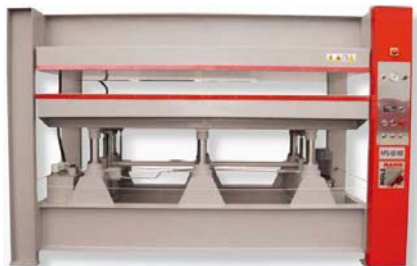

Пресса холодные

GP 20F Пресса холодные

Ход плиты, мм - 1500
Размер стола, мм - 2500x1300
Верхние поршни диам. 65 мм, 2 шт. - 2
Усилие, т - 10

GP 40F Пресса холодные

Ход плиты, мм - 500
Размер стола, мм - 2500x1300
Верхние поршни диам. 55 мм, 4 шт. - 4
Усилие, т - 40

НР 60 К Пресс холодный

Размер стола, мм - 2200x1100
Количество вертикальных поршней, шт - 6
Диаметр вертикальных поршней, мм - 80
Мощность, кВт - 2.2
Масса пресса, кг - 1750

НР 70 К Пресс холодный

Размер стола, мм - 2500x1250
Количество вертикальных поршней, шт - 6
Диаметр вертикальных поршней, мм - 80
Мощность, кВт - 2.2
Масса пресса, кг - 2500

НР 80 К Пресс холодный

Размер стола, мм - 2500x1250
Количество вертикальных поршней, шт - 8
Диаметр вертикальных поршней, мм - 80
Мощность, кВт - 4.0
Масса пресса, кг - 2800